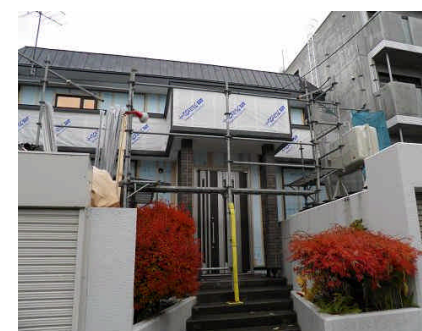

リモデル事例シート

TOTO daiken YKK AP

空間	外壁・屋根			
タイトル	外観イメージ新!			
会社名	株式会社ふじ研究所			
会社所在地	北海道	都道府県	札幌市	市区町村
担当者名	佐橋			

物件概要	お施主様名	札幌市 F様 邸
	お施主様の家族構成	人
	住宅形態	戸建て
	築年数	年
	リモデル面積	m ²
	リモデル日数	30 日
	リモデル費用	約350 万円

Before ●リモデル前

<写真の説明> 正面・裏面 屋根の状況

<リモデル前の図面>

リモデル前のお施主様のお悩み・ご要望

●お悩みの理由とその解決方法

サイディングを貼り分けしアクセントをつけた外壁へ!
一部屋根を改修。サッシ交換。断熱改修を、

After ●リモデル後

<写真の説明> サイディング工事後 屋根塗装後

<リモデル中>