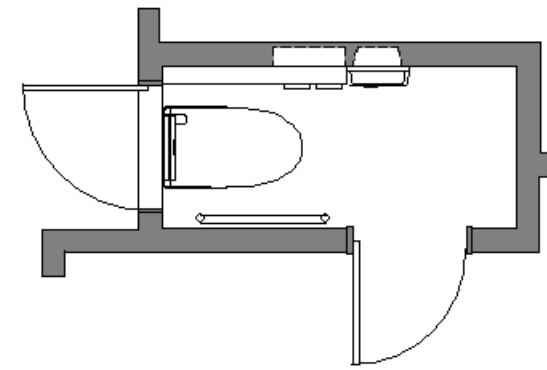

After
●リモデル後

水抜栓のハンドルをフロアハンドルに! 掃除がしやすくなりました!

<写真の説明> 便器の背面のクロスを大柄の花柄に! オシャレなトイレ空間へ生まれかわりました

<リモデル後の図面>

リモデル後のお施主様の声

●生活スタイルの変化

掃除がしやすく楽くなりました

●リモデルしてスマイルになったこと