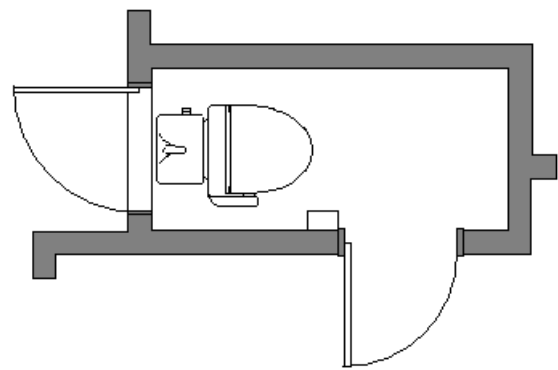

Before
●リモデル前

<写真の説明> 便器に凹凸が多く掃除が大変です

<リモデル前の図面>

リモデル前のお施主様のお悩み・ご要望

掃除がし辛く大変!

●お悩みの理由とその解決方法

すっきりシルエットの ネオレストを採用。半埋込タイプの手洗器を設置し空間を有効に使え、収納も同時に確保しました! 床から立ち上がっていた水抜栓のハンドルはフロアハンドルに、コンセントは背面に移動しすっきりさせました。照明器具は蛍光灯タイプのダウンライトに!

After
●リモデル後

水抜栓のハンドルをフロアハンドルに! 掃除がしやすくなりました!

<写真の説明> 便器の背面のクロスを大柄の花柄に! オシャレなトイレ空間へ生まれかわりました

<リモデル後の図面>

リモデル後のお施主様の声

●生活スタイルの変化

掃除がしやすく楽くなりました

●リモデルしてスマイルになったこと