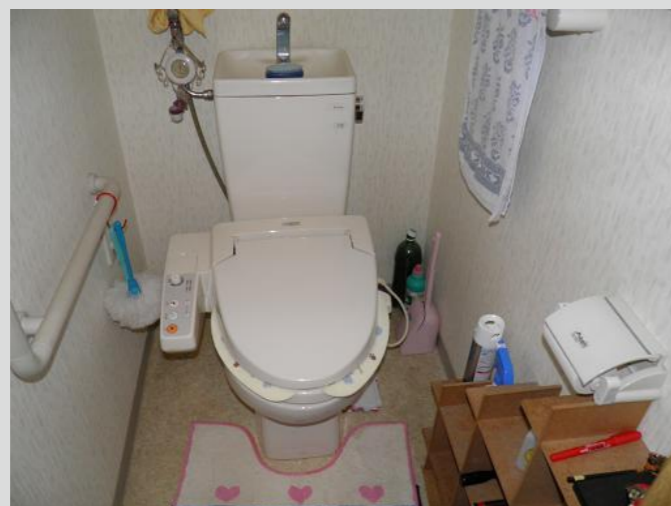

リモデル事例シート

TOTO

空間	トイレ
タイトル	札幌市 U様邸 トイレのリフォーム
会社名	株式会社ふじ研究所
会社所在地	北海道

物件概要	住宅形態	マンション
	築年数	15 年
	リモデル面積	2.2 m ²
	リモデル日数	2 日
	リモデル費用	33 万円

After ●リモデル後

Before ●リモデル前

<写真の説明> ウォシュレットのそでに操作部があり掃除がし辛い。

<写真の説明> ウォシュレットの操作は壁に取り付けたリモコンで行えます。
※洗面所床貼り替え、キッチンの床の張り替え及び手摺取り付け、畳の表替えも行いました。

<リモデル前の図面>

リモデル前のお施主様のお悩み

明るいトイレ空間にしたい。

<リモデル後の図面>

リモデル後のお施主様の声

ウォシュレットの操作部分が無くなりスッキリしました。床も白くなったので明るくなりました。