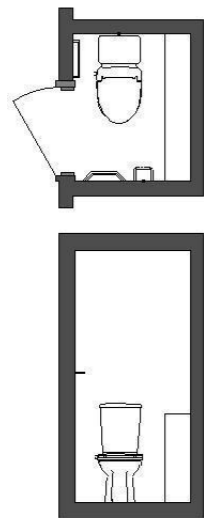

## Before ●リモデル前

<写真の説明> 一般的なトイレです。手摺は設置されていませんでした。

<写真の説明> 超節水便器のGG3で洗浄水量4.8リットル！出入口の関係上、跳ね上げ式の手すりを設置しました。また、左側には収納棚がありウォシュレットのリモコンは置き型に！

### <リモデル前の図面>