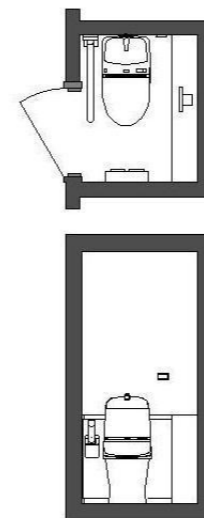

<リモデル後の図面>

リモデル後のお施主様の声

トイレ、お風呂にも手すりをつけ安心です。