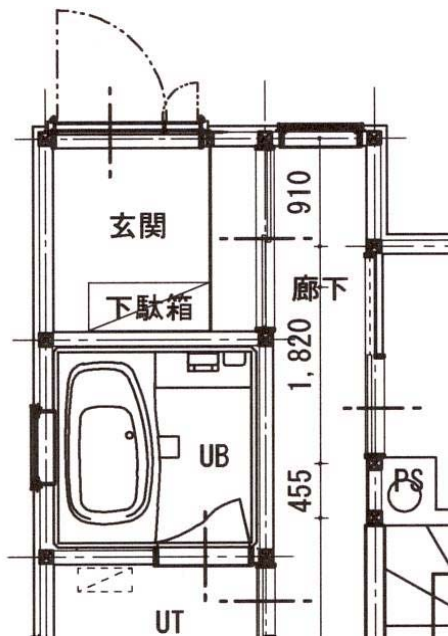

リモデル前のお施主様のお悩み・ご要望

今までのマンション暮らしから戸建住宅を入手
これを機にゆったりした浴室にしたい

●お悩みの理由とその解決方法

既存の間口寸法では、どっぷり浴槽が入らないことが分かり
あきらめかけましたが廊下側の壁を広げてもらい
無事完成

After ●リモデル後

<写真の説明>

<リモデル後の図面>

リモデル後のお施主様の声