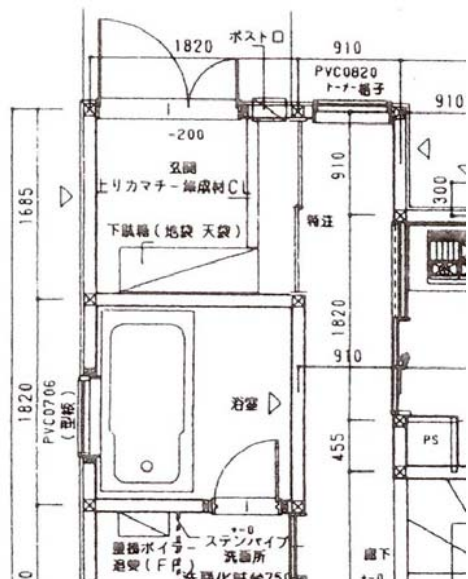

リモデル事例シート

空間	浴室
タイトル	ゆったり あったかバス / どっぷり浴槽
会社名	株式会社 福住
会社所在地	北海道 札幌市東 市区町村
担当者名	福原 裕

物件概要	お施主様名	中央区 T.K様 邸
	お施主様の家族構成	4人
	住宅形態	戸建
	築年数	15年
	リモデル面積	m ² → m ²
	リモデル日数	3日
リモデル費用	89万円	

Before ●リモデル前

<写真の説明>

<リモデル前の図面>

リモデル前のお施主様のお悩み・ご要望

今までのマンション暮らしから戸建住宅を入手
これを機にゆったりした浴室にしたい

●お悩みの理由とその解決方法

既存の間口寸法では、どっぷり浴槽が入らないことが分かり
あきらめかけましたが廊下側の壁を広げてもらい
無事完成

After ●リモデル後

<写真の説明>

<リモデル後の図面>

リモデル後のお施主様の声