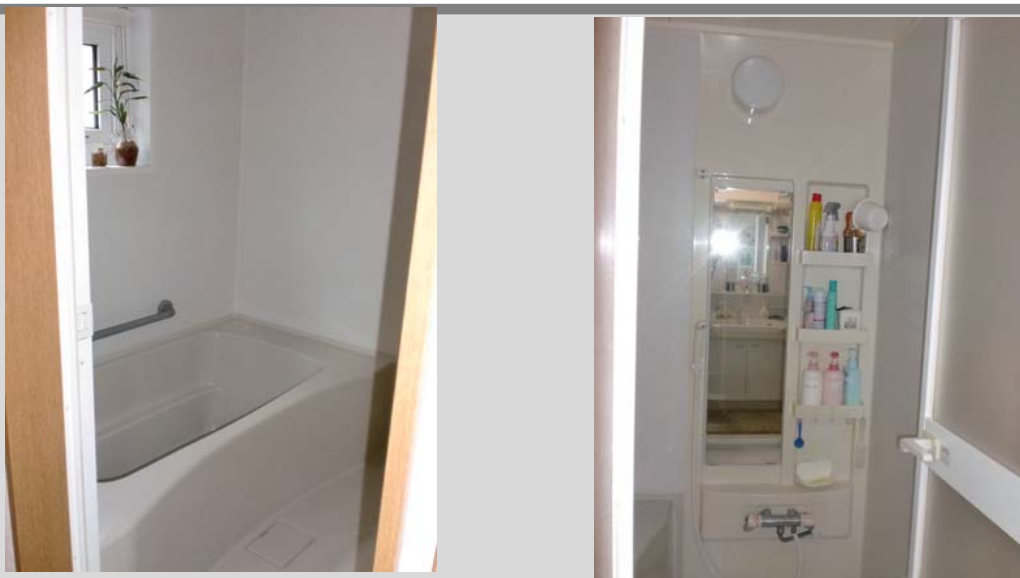

リモデル事例シート

空間	浴室
タイトル	ゆったり あったかバス / どっぷり浴槽
会社名	株式会社 福住
会社所在地	北海道 札幌市東 市区町村
担当者名	福原 裕

物件概要	お施主様名	中央区 T.K様 邸
	お施主様の家族構成	4人
	住宅形態	戸建
	築年数	15年
	リモデル面積	m ² → m ²
	リモデル日数	3日
リモデル費用	89万円	

Before ●リモデル前

<写真の説明>

<リモデル前の図面>

リモデル前のお施主様のお悩み・ご要望

今までのマンション暮らしから戸建住宅を入手
これを機にゆったりした浴室にしたい

●お悩みの理由とその解決方法

既存の間口寸法では、どっぷり浴槽が入らないことが分かり
あきらめかけましたが廊下側の壁を広げてもらい
無事完成

After ●リモデル後

<写真の説明>

<リモデル後の図面>

リモデル後のお施主様の声

●生活スタイルの変化

最後までこだわったどっぷり浴槽で
家族揃って入浴

●リモデルしてスマイルになったこと

子供たちとのバスタイム
ごきげんです