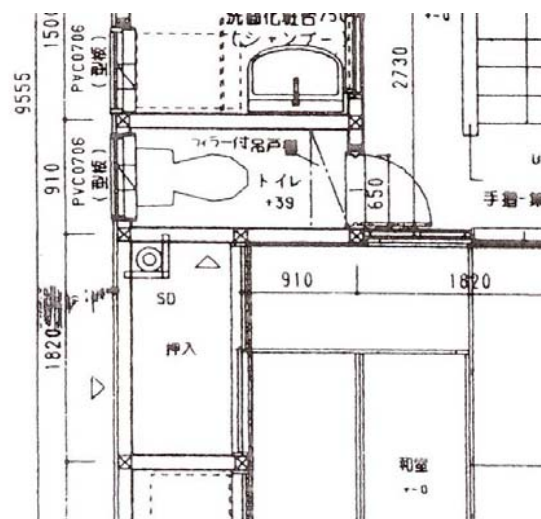

リモデル事例シート

空間	トイレ
タイトル	エコ&快適トイレ
会社名	株式会社 福住
会社所在地	北海道 札幌市東 市区町村
担当者名	福原 裕

物件概要	お施主様名	中央区 T. K様 邸
	お施主様の家族構成	4 人
	住宅形態	戸建
	築年数	15 年
	リモデル面積	m ² → m ²
	リモデル日数	1 日
リモデル費用	23 万円	

Before ●リモデル前

<写真の説明>

<リモデル前の図面>