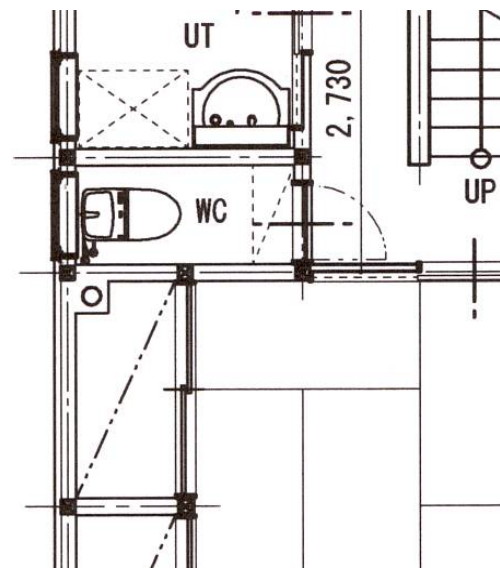

<リモデル後の図面>

リモデル後のお施主様の声

●生活スタイルの変化

C730からGG1-800へ
タイリッシュ+節水省エネにごきげん。

●リモデルしてスマイルになったこと

大変多くのクロスやCFのサンプルを用意していただきました。私達が、選んだものが思いどおりにいき出来栄えに大変満足しています。