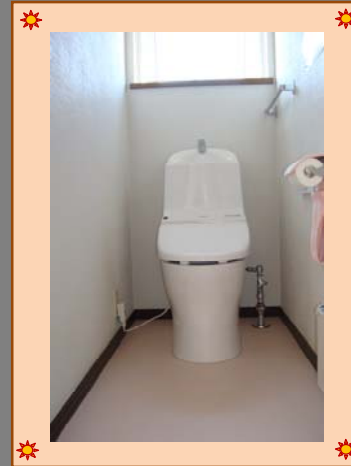

リモデル事例シート

TOTO DAIKEN YKK AP

空間	トイレ			
タイトル	GG-800で実現			
会社名	榊芽生コーポレーション			
会社所在地	北海道	都道府県	札幌市白石区	市区町村
担当者名	種崎 朝啓			

物件概要	お施主様名	K様		
	お施主様の家族構成	4名		
	住宅形態	戸建て		
	築年数	20	年	
	リモデル面積	1.5	m²→	1.5 m²
	リモデル日数	1	日	
リモデル費用	42	万円		

After
●リモデル後

GG-800で実現

2f

1f